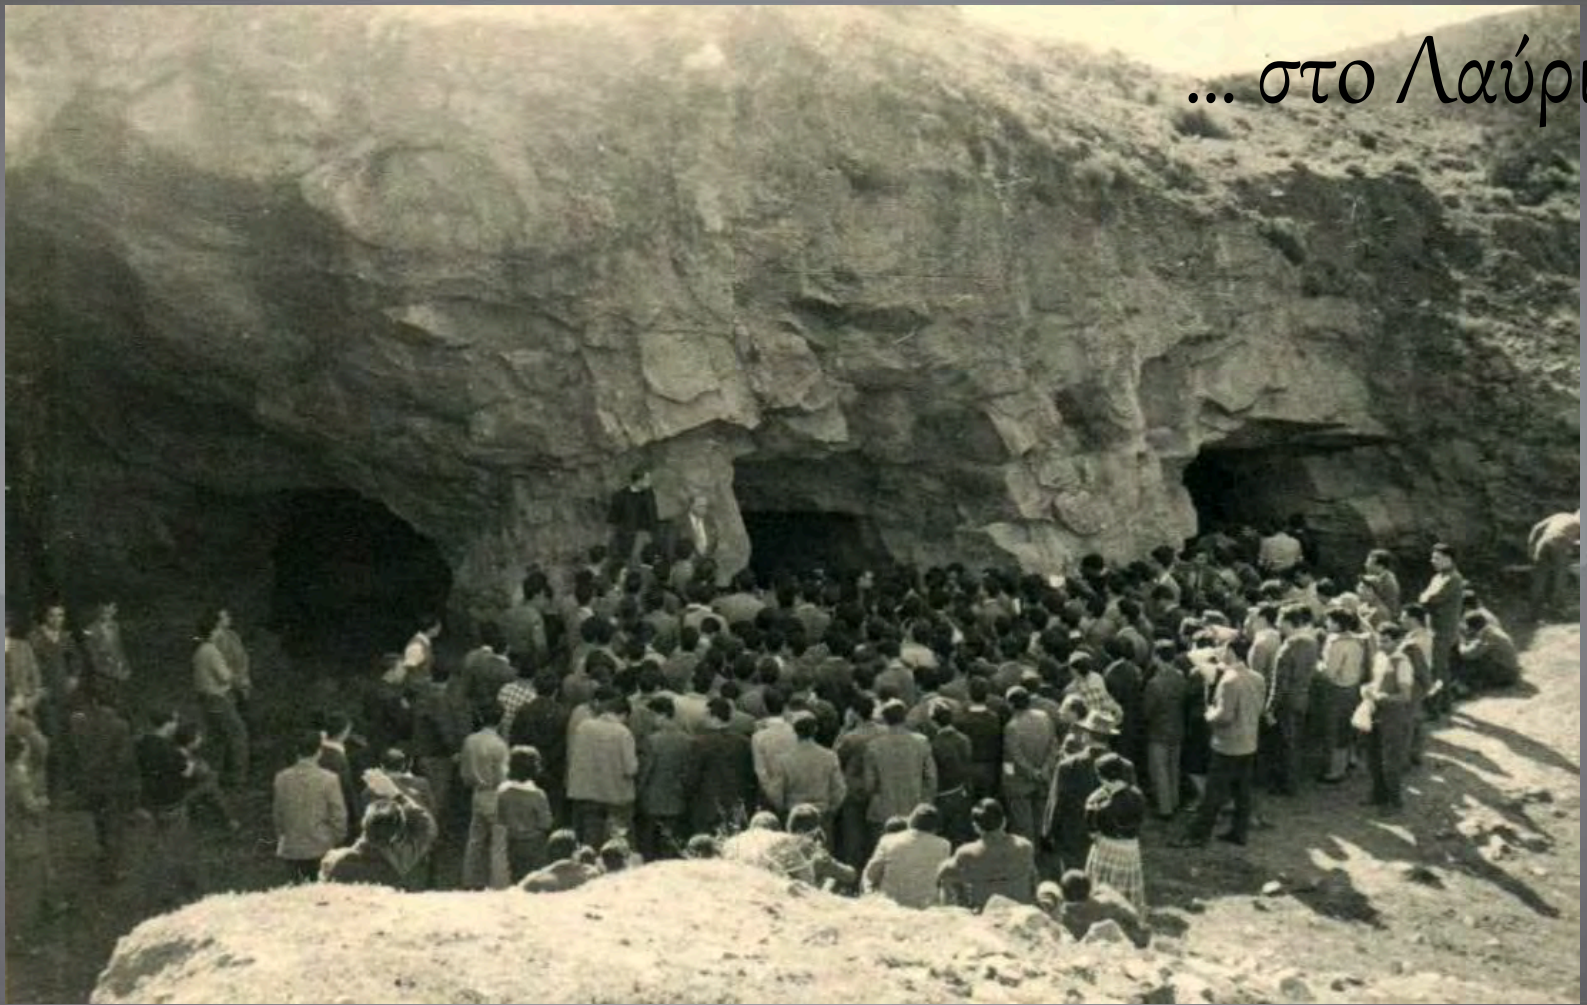

1958

... στο Λαύριο

Αρχείο Ι. Δραπανιώτη